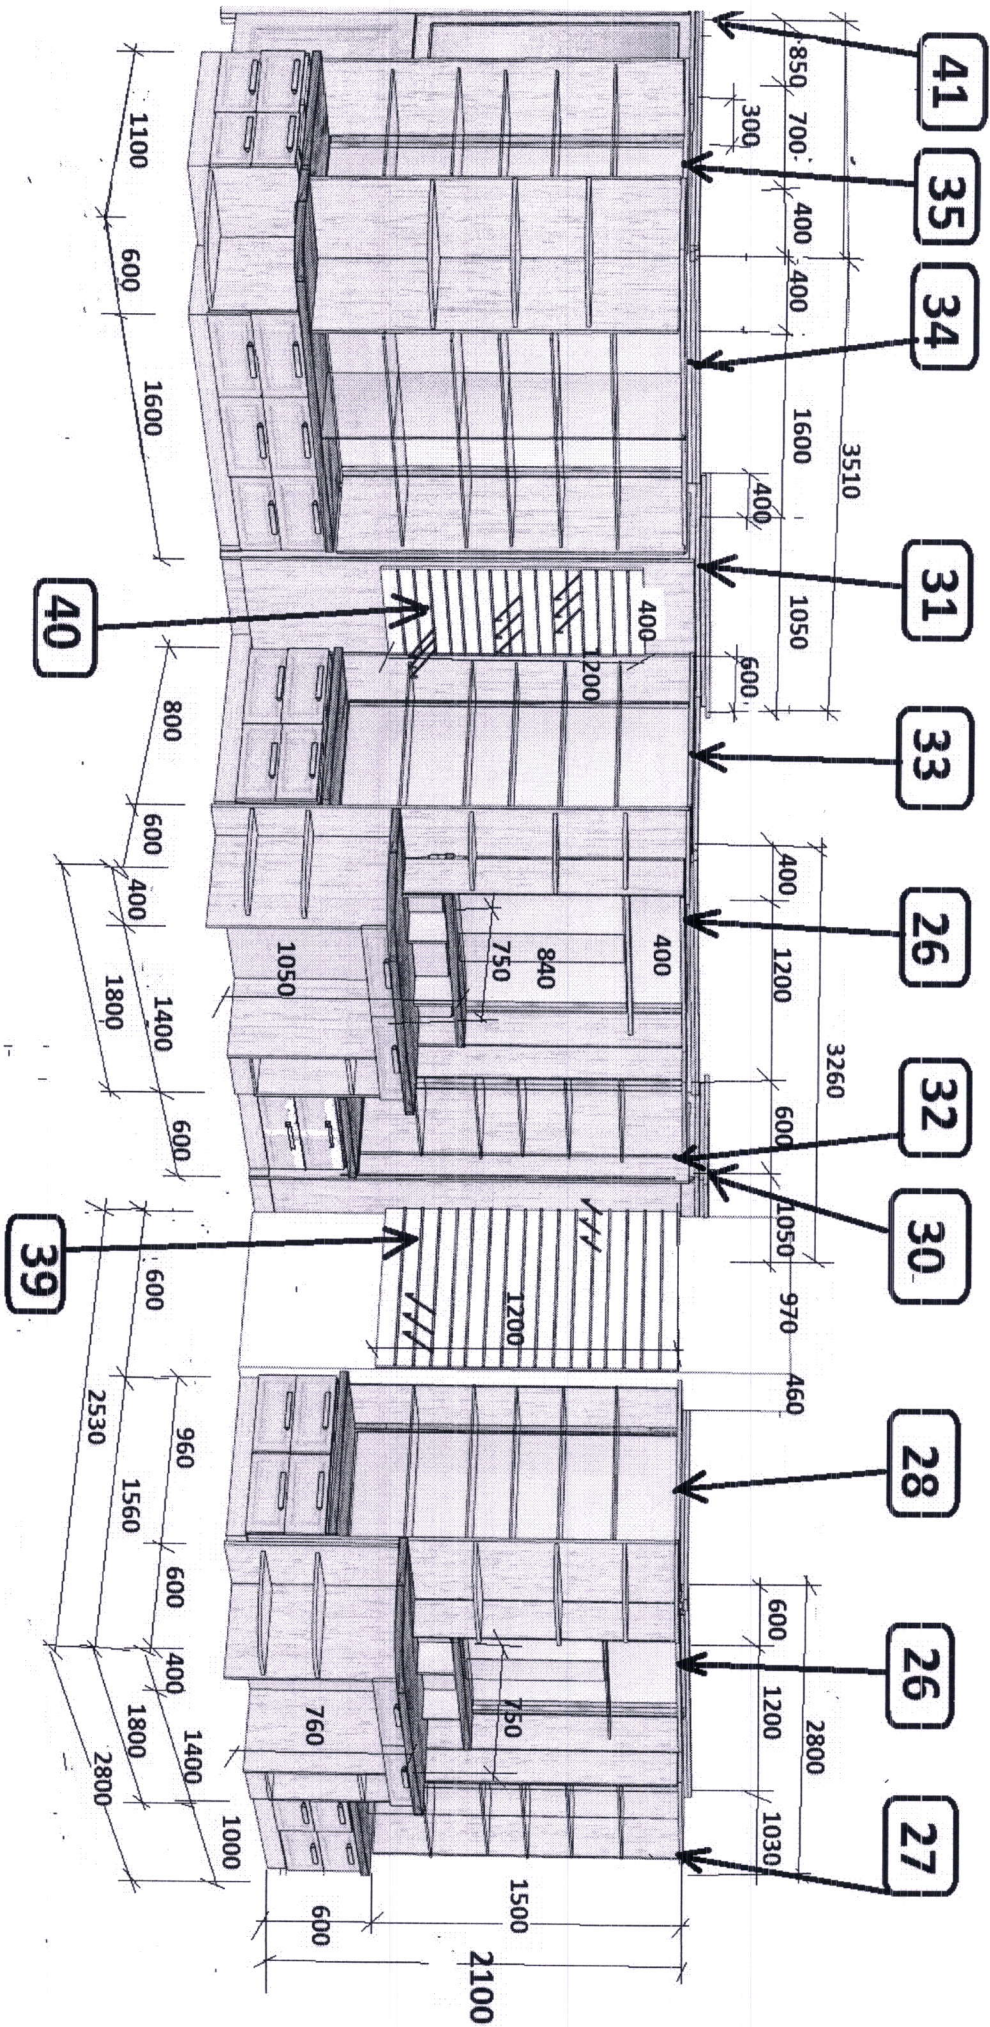

42

Секция шкафа, выполненная из массива сосны, имеет высоту 1200 мм, ширину 460 мм и глубину 450 мм. Секция имеет декоративную верхнюю панель с квадратной вставкой, украшенной крестом. Секция устанавливается на ножки.

Вид Г

38

Вид В

ВНД F

36

37

2100

1500

600

1300

1300

400

ВМД А

4