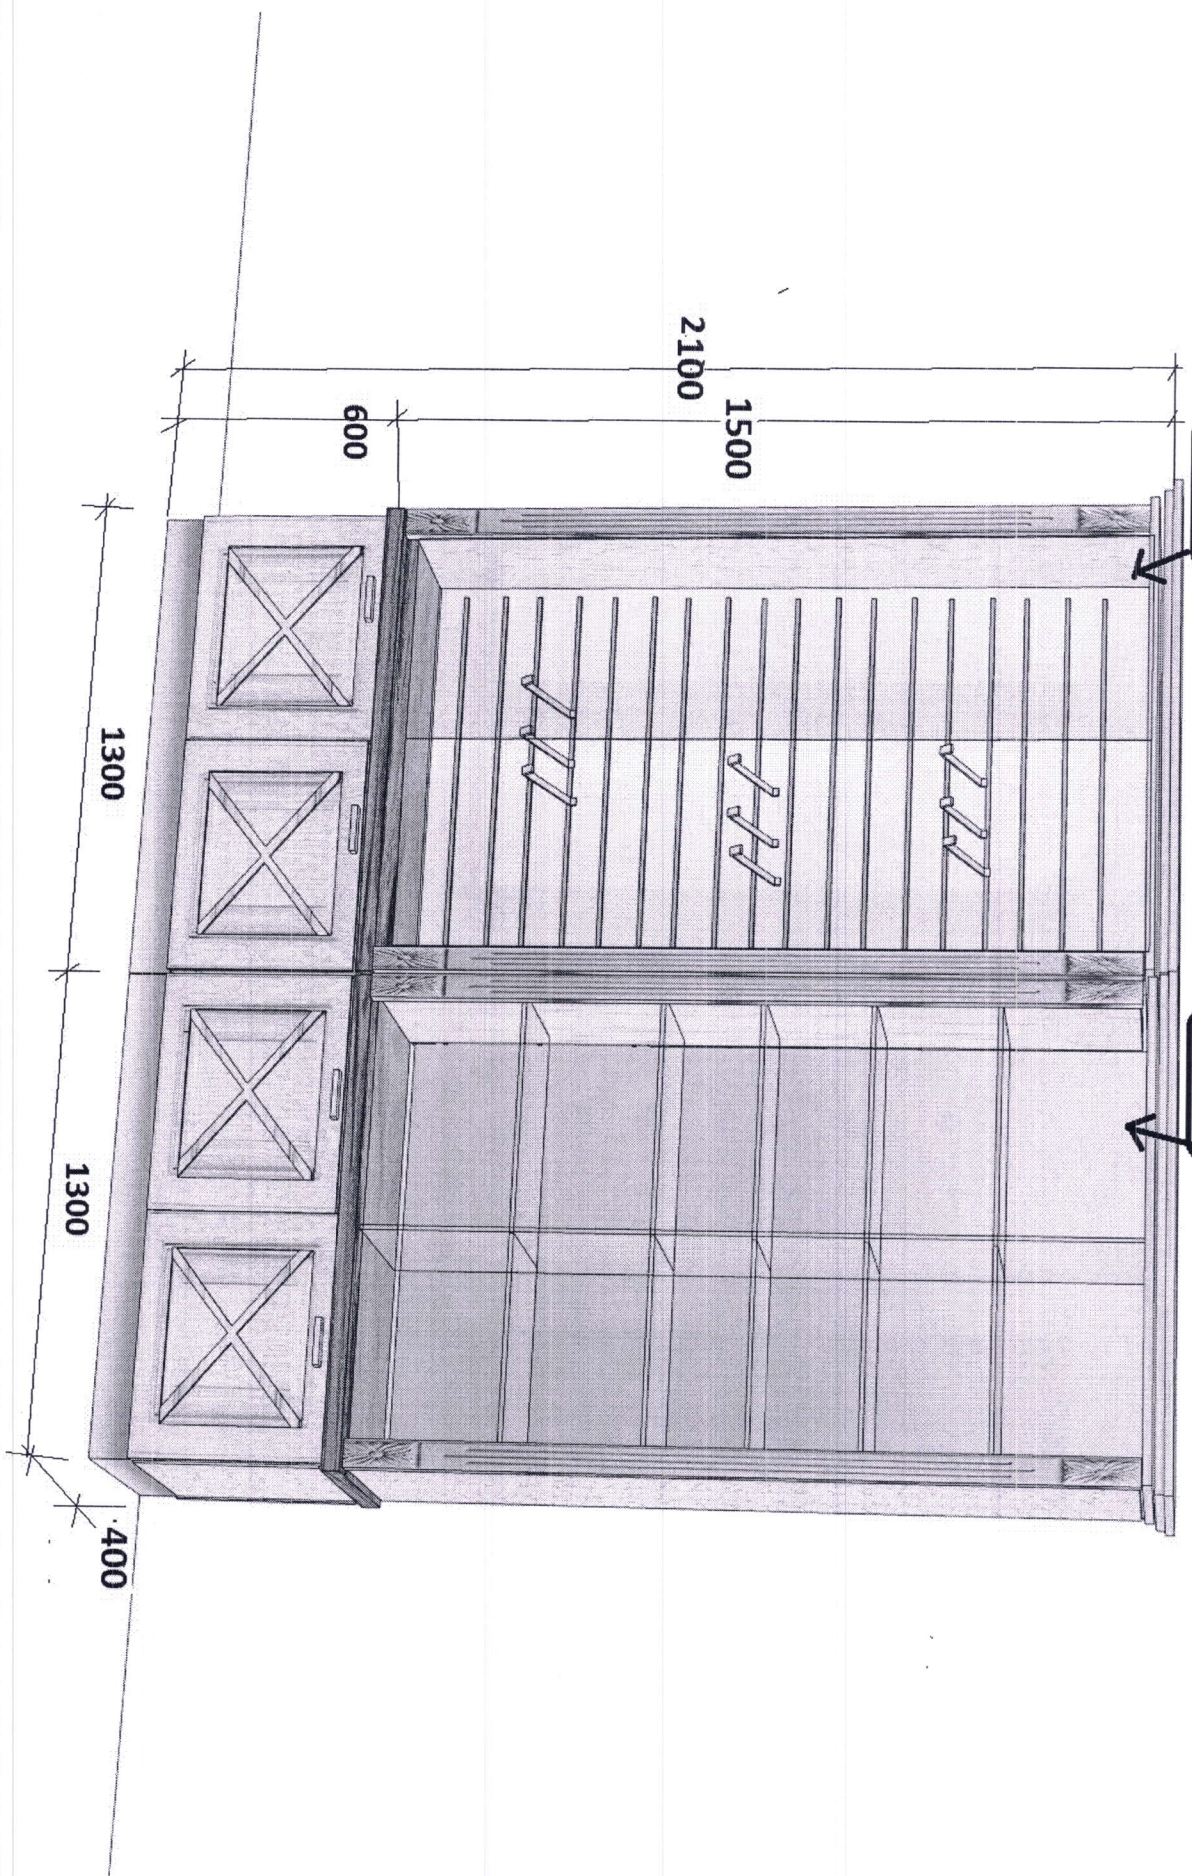

42

Секция шкафа, выполненная из массива сосны, имеет высоту 1200 мм, ширину 460 мм и глубину 450 мм. Секция имеет декоративную верхнюю панель с квадратной вставкой, украшенной крестом. Секция устанавливается на ножки.

Вид Г

38

Вид В

ВНД F

36

37

2100

1500