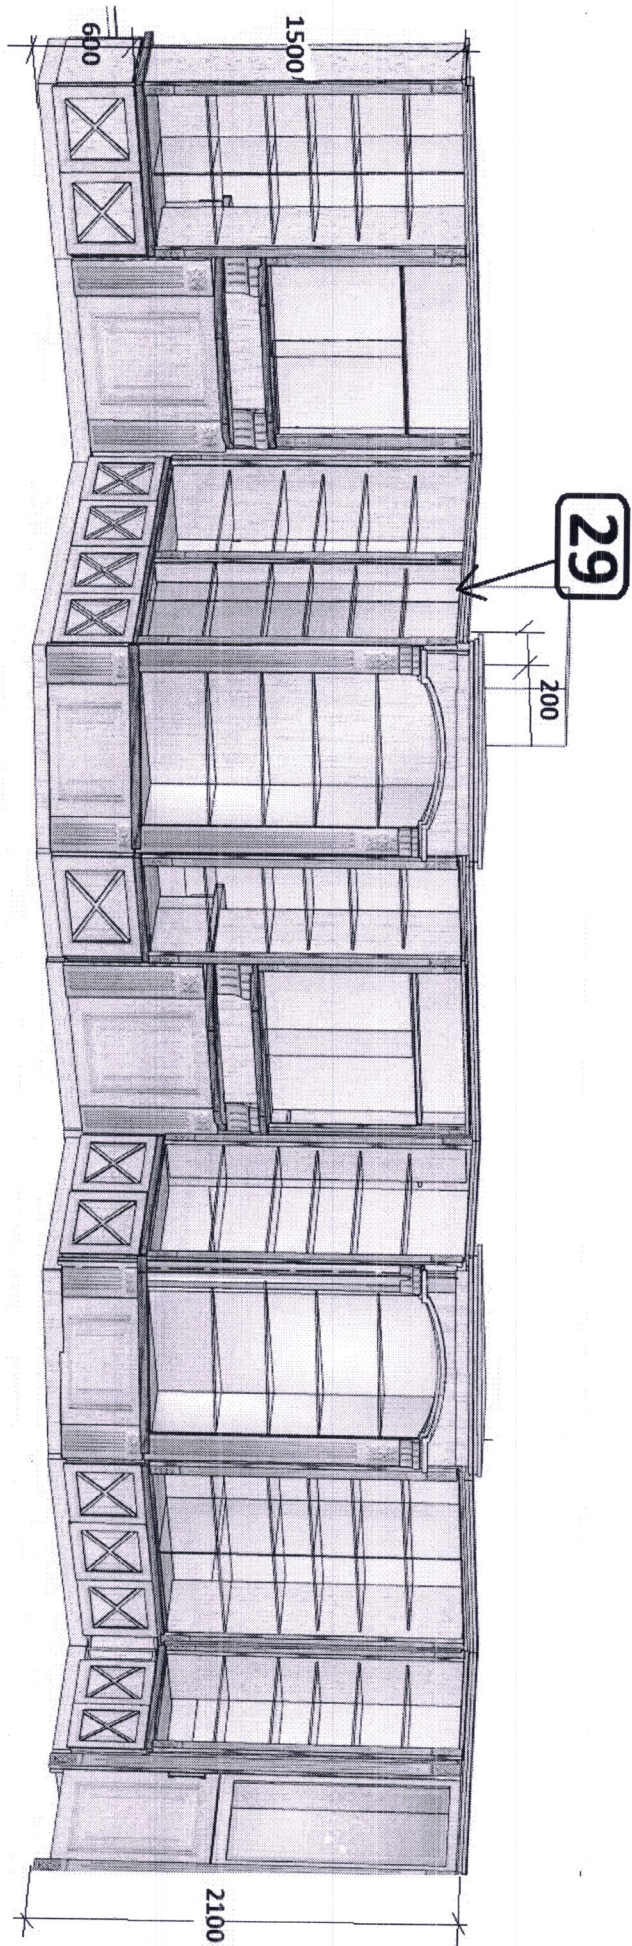

42

Секция шкафа, выполненная из массива сосны, имеет высоту 1200 мм, ширину 460 мм и глубину 450 мм. Секция имеет декоративную верхнюю панель с квадратной вставкой, украшенной крестом. Секция устанавливается на ножки.

Вид Г

38

Вид В

ВНД F

36

37

2100

1500

600

1300

1300

400

ВМД А

4