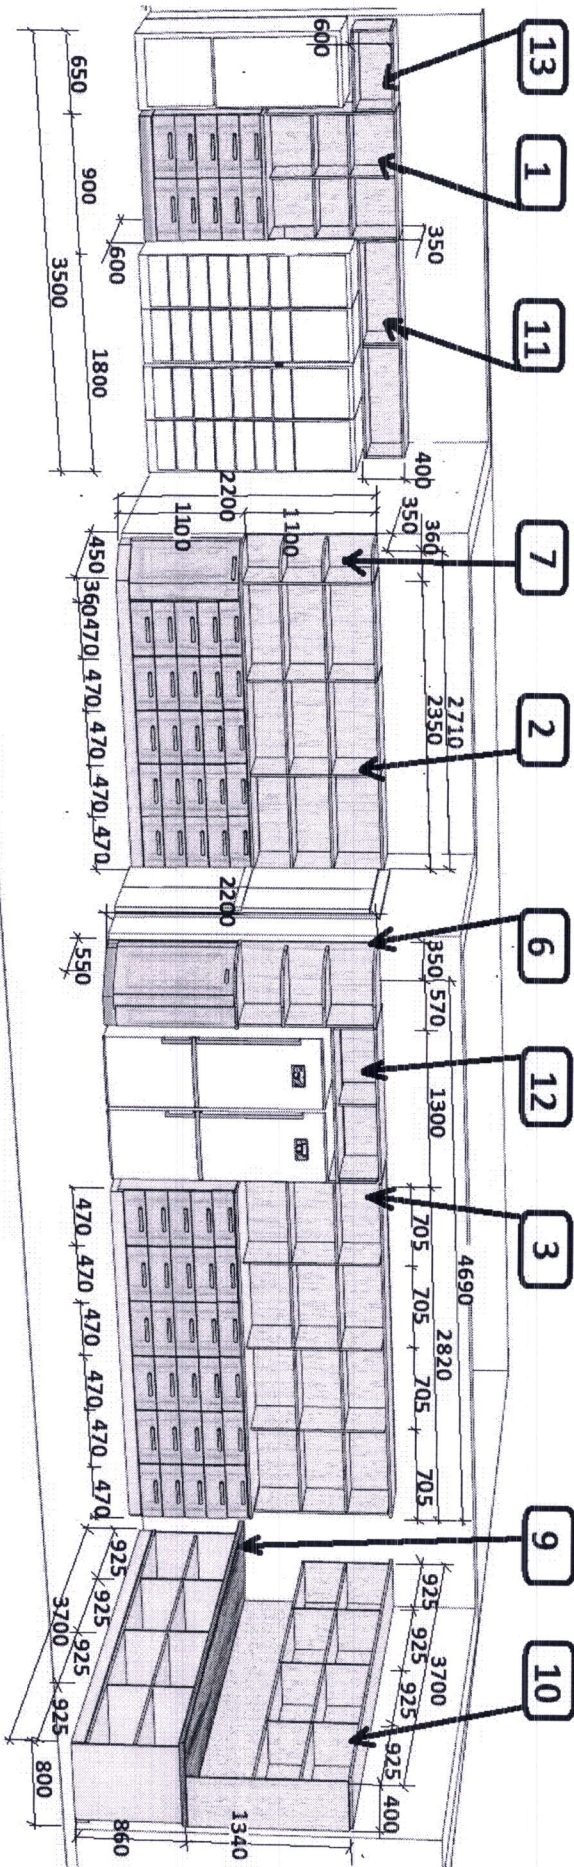

42

Секция шкафа, выполненная из массива сосны, имеет высоту 1200 мм, ширину 460 мм и глубину 450 мм. Секция имеет декоративную верхнюю панель с квадратной вставкой, украшенной крестом. Секция устанавливается на ножки.

Вид Г

38

Вид В

ВНД F

36

37

2100

1500

600

1300

1300

400

ВМД А

4