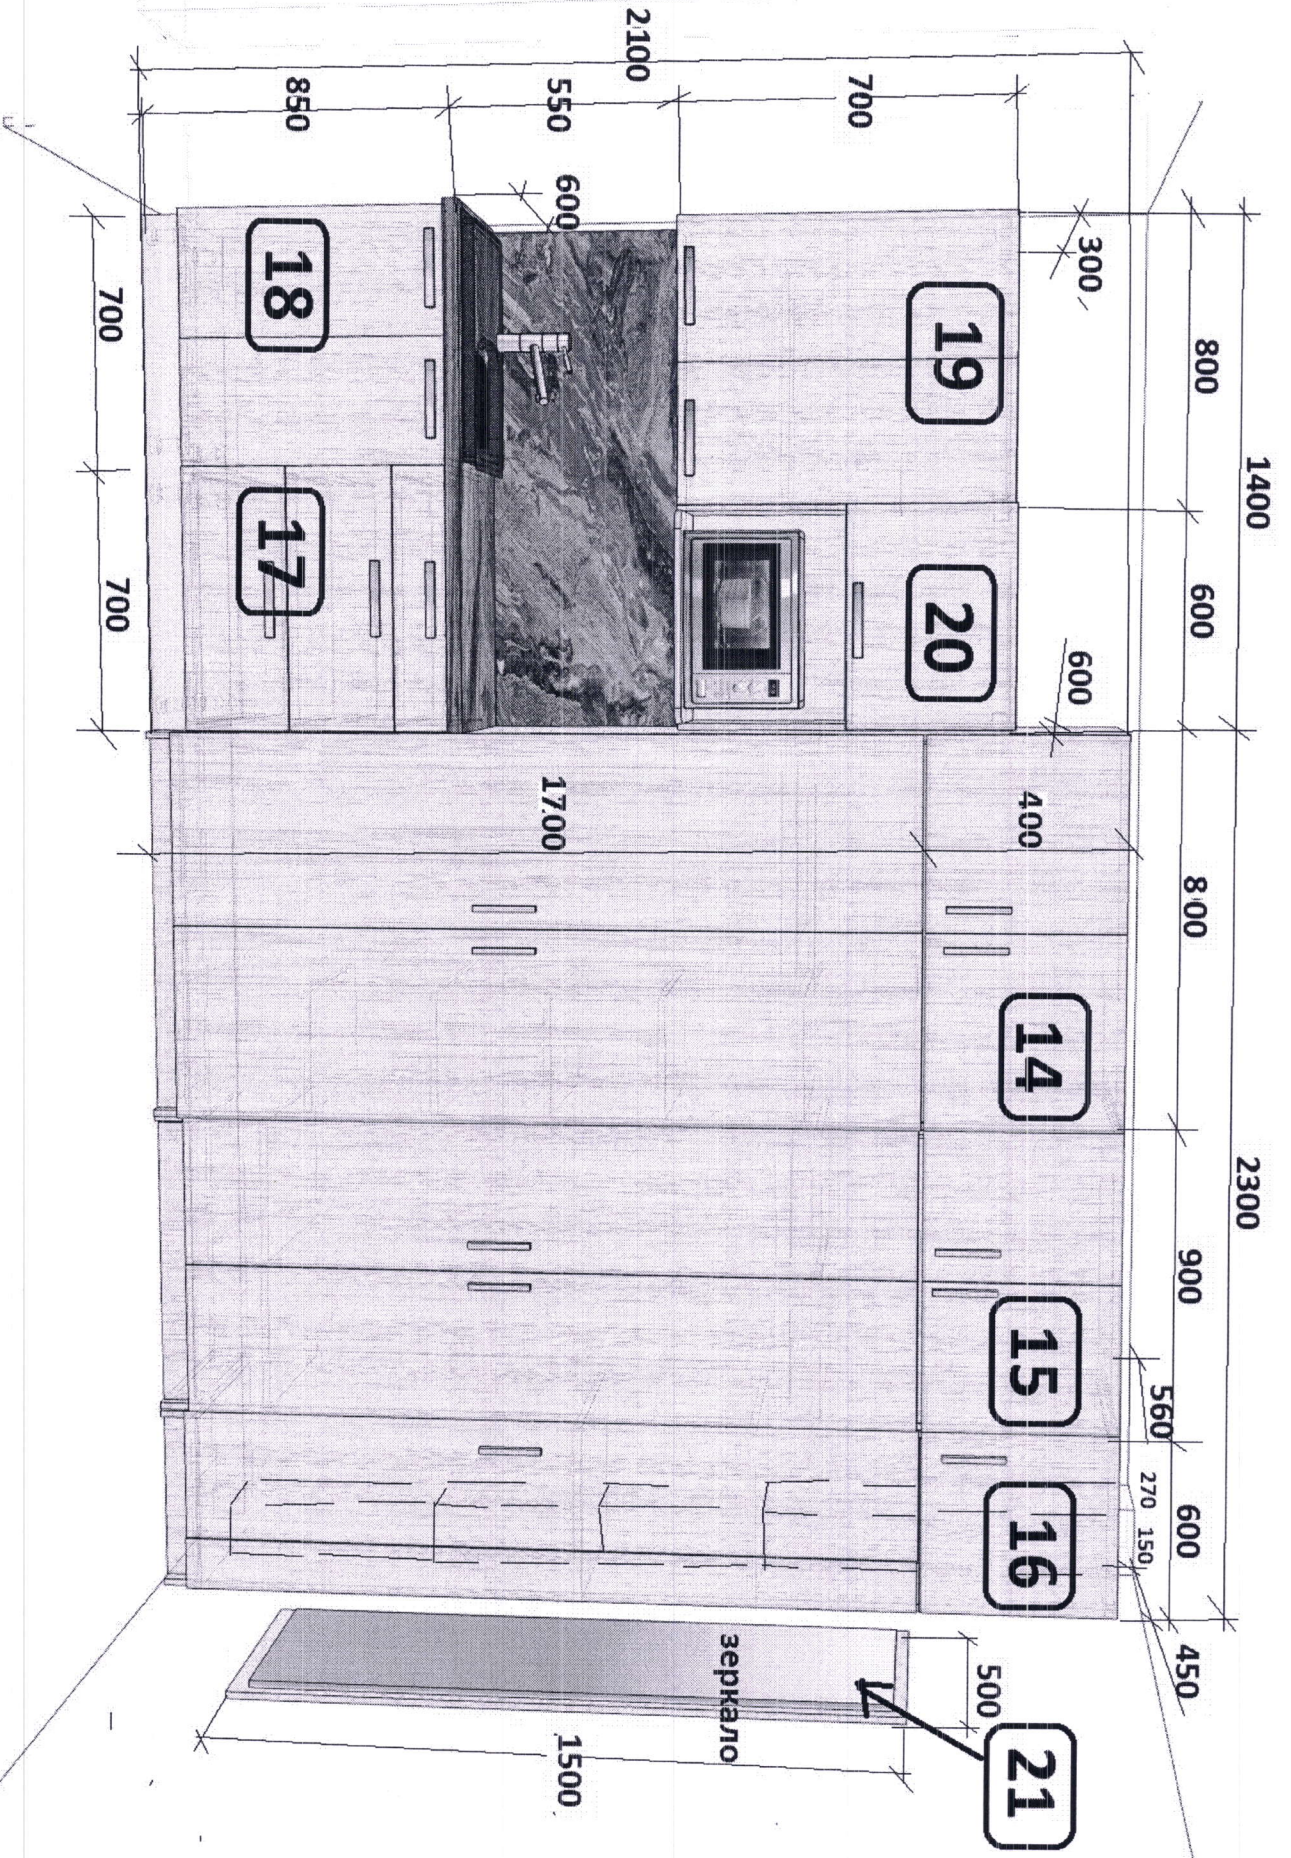

42

Секция шкафа, выполненная из массива сосны, имеет высоту 1200 мм, ширину 460 мм и глубину 450 мм. Секция имеет декоративную верхнюю панель с квадратной вставкой, украшенной крестом. Секция устанавливается на ножки.

Вид Г

38

Вид В

ВНД F

36

37

2100

1500

600

1300

1300

400

ВМД А

4