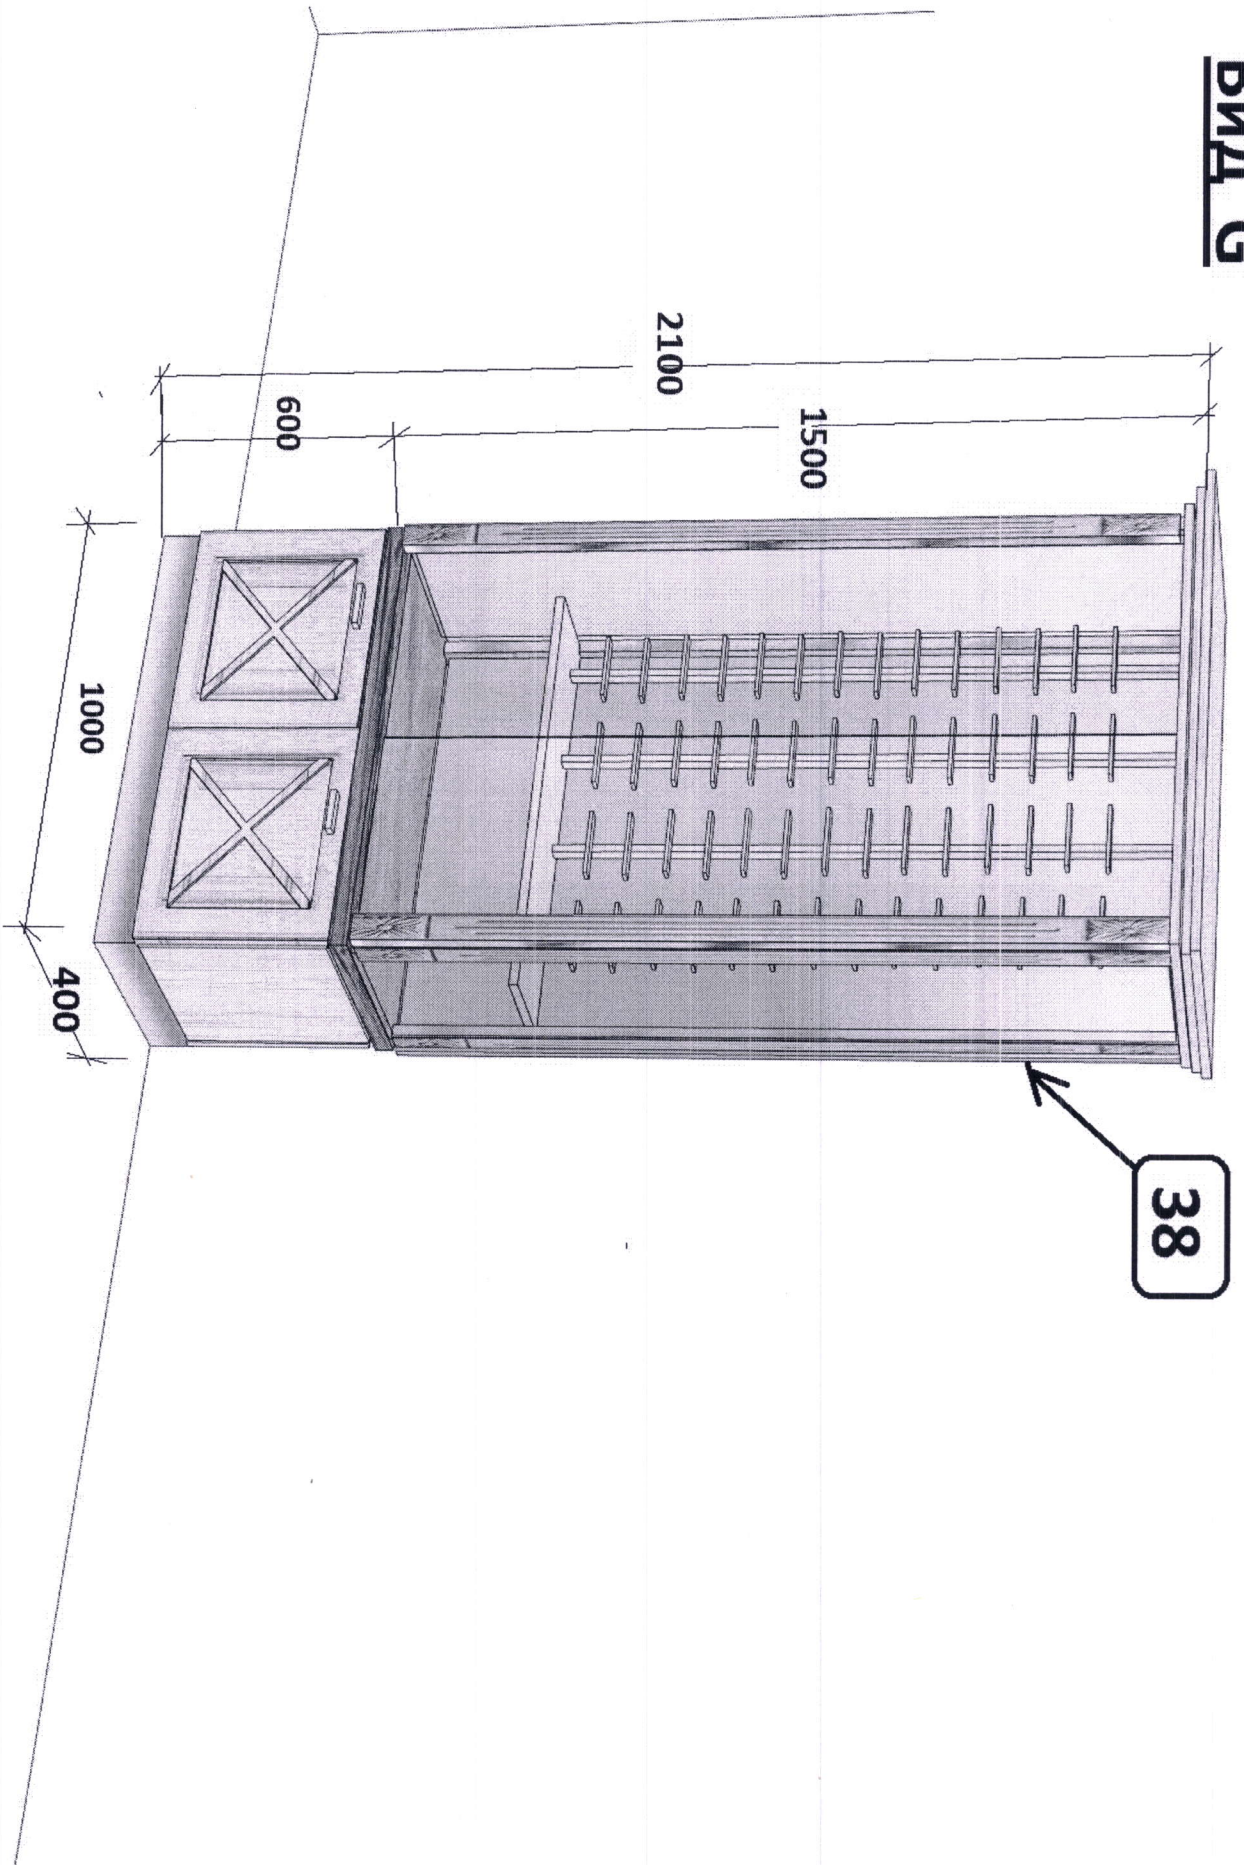

42

Секция шкафа, выполненная из массива сосны, имеет высоту 1200 мм, ширину 460 мм и глубину 450 мм. Секция имеет декоративную верхнюю панель с квадратной вставкой, украшенной крестом. Секция устанавливается на ножки.

Вид Г

38

Вид В

ВНД F

36

37

2100

1500

600

1300

1300

400

ВМД А

4