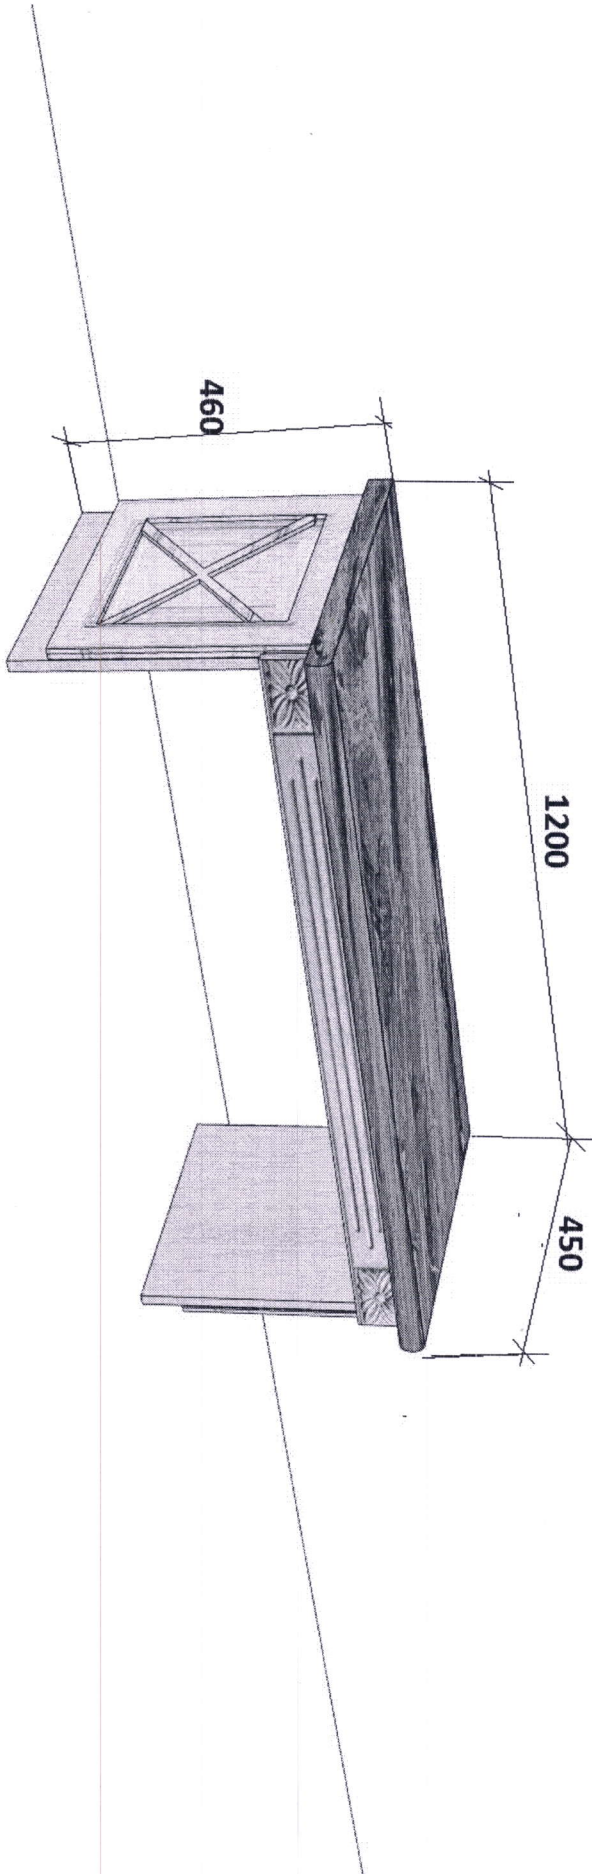

42

Секция шкафа, выполненная из массива сосны, имеет высоту 1200 мм, ширину 460 мм и глубину 450 мм. Секция имеет декоративную верхнюю панель с квадратной вставкой, украшенной крестом. Секция устанавливается на ножки.

Вид Г

38

Вид В

ВНД F

36

37

2100

1500

600

1300

1300

400

ВМД А

4