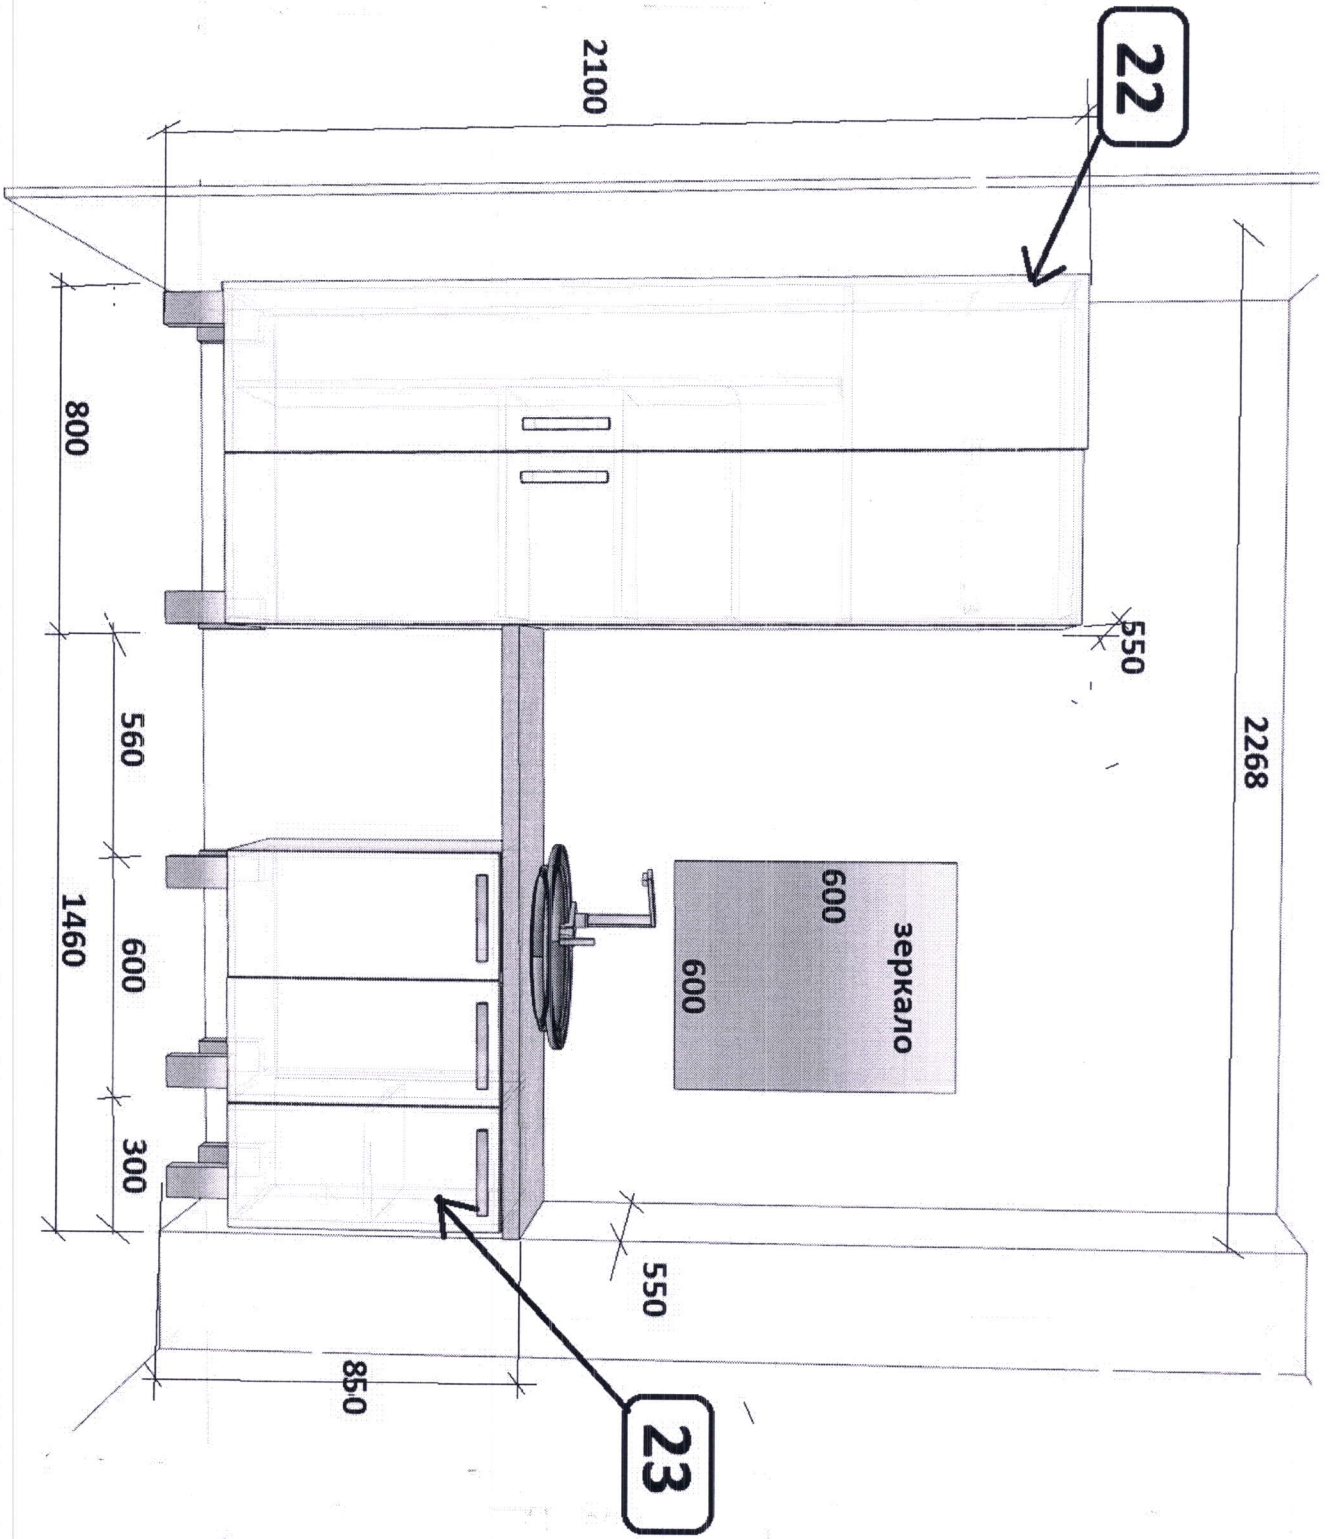

42

Секция шкафа, выполненная из массива сосны, имеет высоту 1200 мм, ширину 460 мм и глубину 450 мм. Секция имеет декоративную верхнюю панель с квадратной вставкой, украшенной крестом. Секция устанавливается на ножки.

Вид Г

38

Вид В

ВНД F

36

37

2100

1500

600

1300

1300

400

ВМД А

4